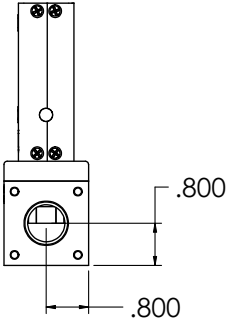

M Series:
0 – 250SLPM

4X 8-32 UNC ∇ .375