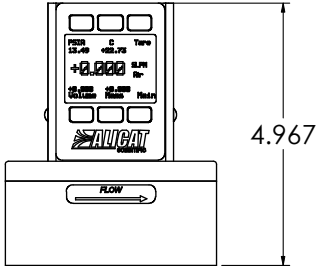

M Series:
0 – 250SLPM

4X 8-32 UNC ∇ .375