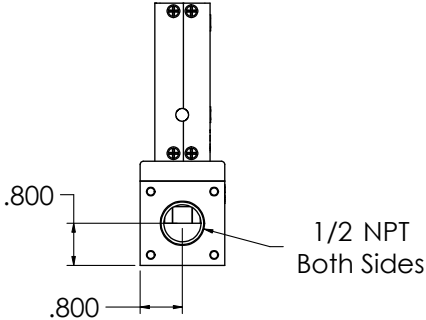

M Series:
0 – 250SLPM

4X 8-32 UNC ∇ .375