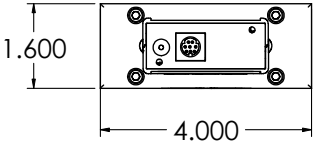

M Series:
0 – 250SLPM

4X 8-32 UNC ∇ .375