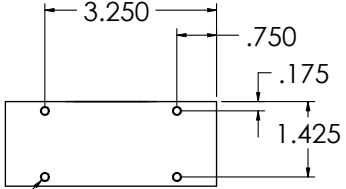

M Series:
0 – 250SLPM

4X 8-32 UNC ∇ .375